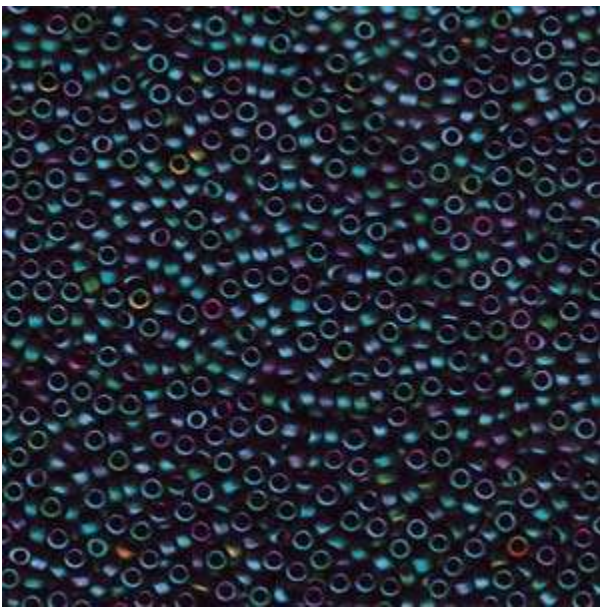

2016

2017

2018

2019

2020

2033