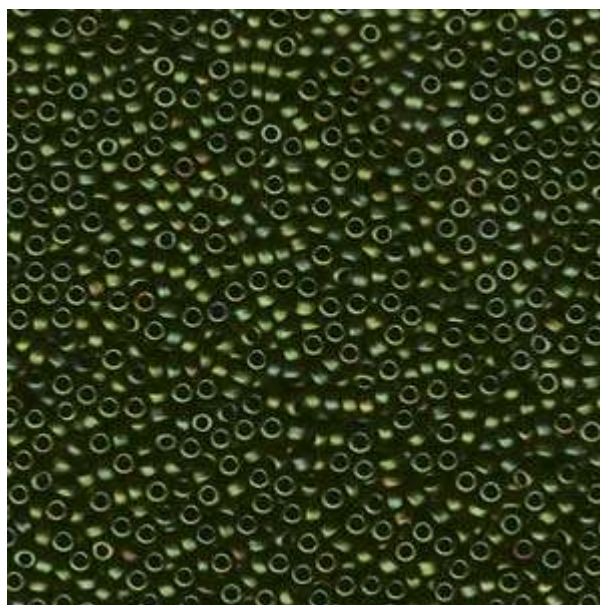

Гальванизированный Miyuki N11/0

(Диаметр 2мм , внутреннее отверстие 0,8мм)

2005

2006

2008

2013

2014

2015