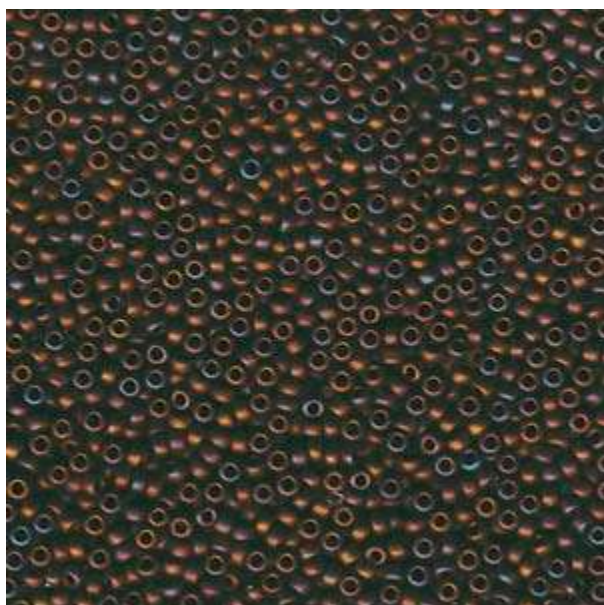

Гальванизированный Miyuki N11/0

(Диаметр 2мм , внутреннее отверстие 0,8мм)

2005

2006

2008

2013

2014

2015