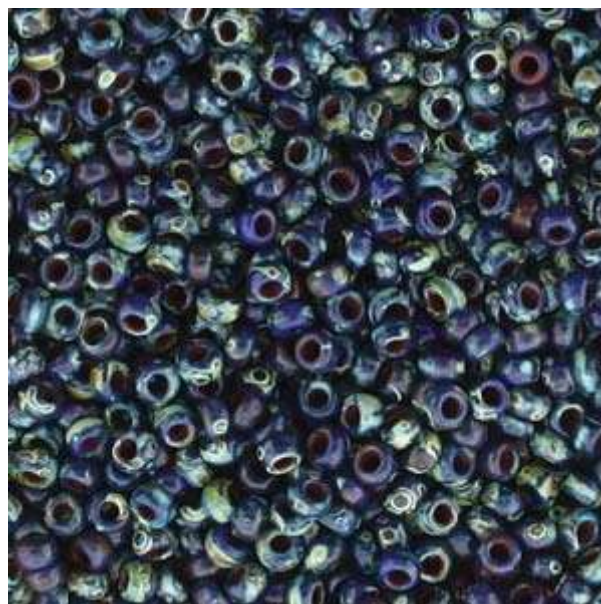

Miyuki Picasso 11/0 (2MM)

Прозрачный шафран 4501

темный янтарь 4502

Красно-коричневый 4503

гранат 4504

Светло дымчатый топаз 4505

оливковый 4506

дымчатый черный 4511

желтый 4512

красный гранат 4513

морская пена 4514

зеленый 4515

монтана 4516

коричневый 4517

кобальт 4518

Желто - коричневый 4519
