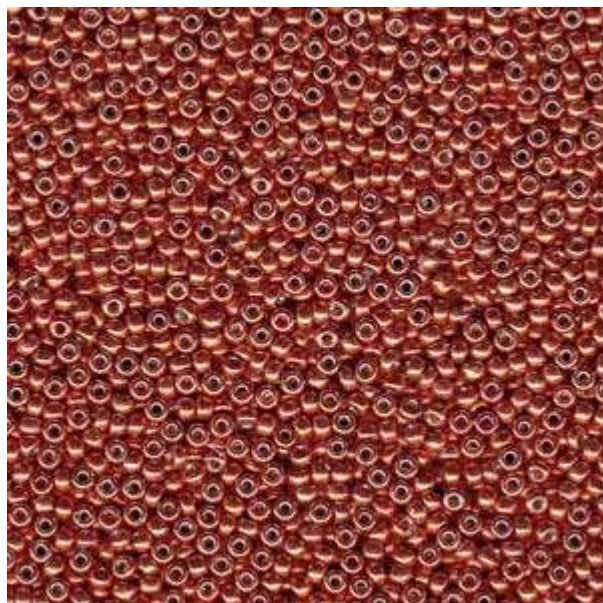

# **Duracoat Galvanized 11/0, 15/0**

---

**4201 СЕРЕБРО**

**4202 ЗОЛОТО**

**4203 ЖЕЛТОЕ ЗОЛОТО**

**4204 ШАМПАНЬ**

**4205 ЦИТРОН**

**4206 МУСКАТ**

**4207** РУМЯНЕЦ

**4208** ЯГОДА

**4209** КОРРАЛ

**4210** РОЗОВЫЙ

**4211** СВЕТЛАЯ КЛЮКВА

**4212** ТЕМН. ЯГОДА

**4213** РОЗОВ. ЛИЛОВЫЙ

**4214** МЕНТОЛ