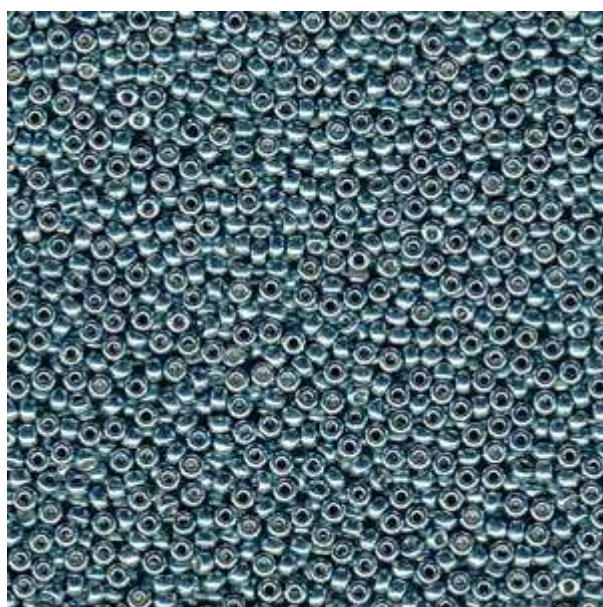

# **Duracoat Galvanized 11/0, 15/0**

---

**4201 СЕРЕБРО**

**4202 ЗОЛОТО**

**4203 ЖЕЛТОЕ ЗОЛОТО**

**4204 ШАМПАНЬ**

**4205 ЦИТРОН**

**4206 МУСКАТ**

**4207** РУМЯНЕЦ

**4208** ЯГОДА

**4209** КОРРАЛ

**4210** РОЗОВЫЙ

**4211** СВЕТЛАЯ КЛЮКВА

**4212** ТЕМН. ЯГОДА

**4213** РОЗОВ. ЛИЛОВЫЙ

**4214** МЕНТОЛ

**4215** МОРСКАЯ ЗЕЛЕНЬ

**4216** ТЕМН.МОРСКАЯ ПЕНА

**4217** МОРСКАЯ ПЕНА

**4218** ОРХИДЕЯ

**4219 ПУРПУРНЫЙ**

**4220 БАКЛАЖАН**

**4221 ОЛОВО**

**4222 ТЕМНОЕ ОЛОВО**